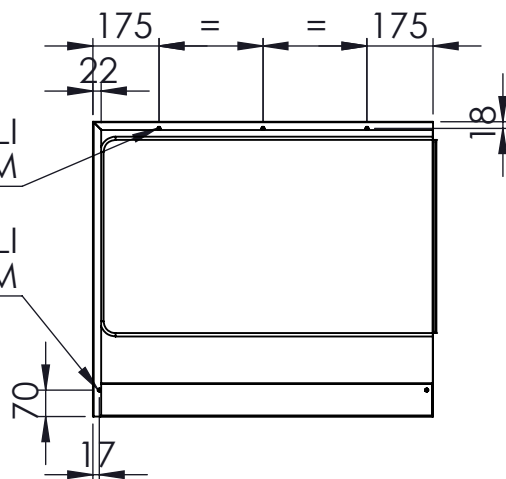

DETTAGLIO
SCALA 1 : 2

DETTAGLIO
SCALA 1 : 10

FORI ESAGONALI
M5 DIAM. 7,2MM

FORI ESAGONALI
M5 DIAM. 7,2MM

DISEGNATO	
DATA	18/01/2024
PESO	9533.67

CODICE: **MT00**

CONFIGURAZIONE: **L:900 P:780**

SCALA: 1:20

A4

FOGLIO 1 DI 1