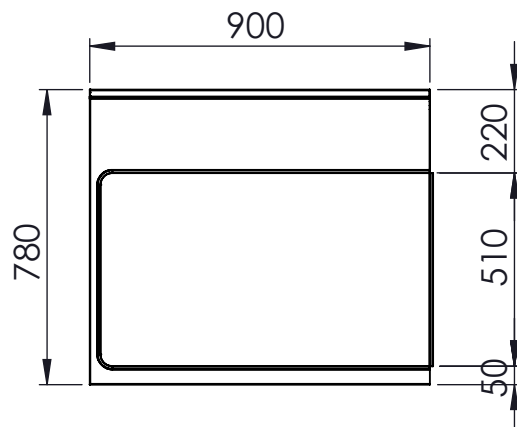

DETTAGLIO
SCALA 1 : 2

DETTAGLIO
SCALA 1 : 10

FORI ESAGONALI
M5 DIAM. 7,2MM

FORI ESAGONALI
M5 DIAM. 7,2MM

DISEGNATO	
DATA	18/01/2024
PESO	9533.67

CODICE: **MT00**

CONFIGURAZIONE: **L:900 P:780**

SCALA: 1:20

A4

FOGLIO 1 DI 1